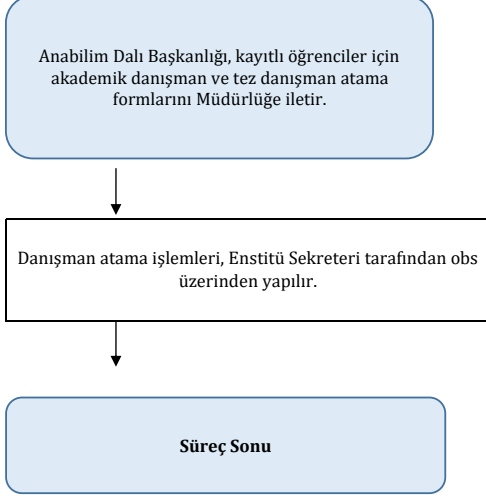

T.C.
HALIÇ ÜNİVERSİTESİ
LİSANSÜSTÜ EĞİTİM ENSTİTÜSÜ
DANIŞMAN ATAMA
İŞ AKIŞI

Doküman No	ENS.İA.004
İlk Yayın Tarihi	
Revizyon No	
Revizyon Tarihi	
Sayfa No	1/1

Sorumlu İlgili Dokümanlar

Anabilim Dalı Başkanlığı	Haliç Üniversitesi Lisansüstü Eğitim-Öğretim Yönetmeliği

Enstitü Sekreteri	Haliç Üniversitesi Lisansüstü Eğitim-Öğretim Yönetmeliği

HAZIRLAYAN Enstitü Sekreterliği	GÖZDEN GEÇİREN/KONTROL Müdür Yardımcısı	ONAYLAYAN Müdür