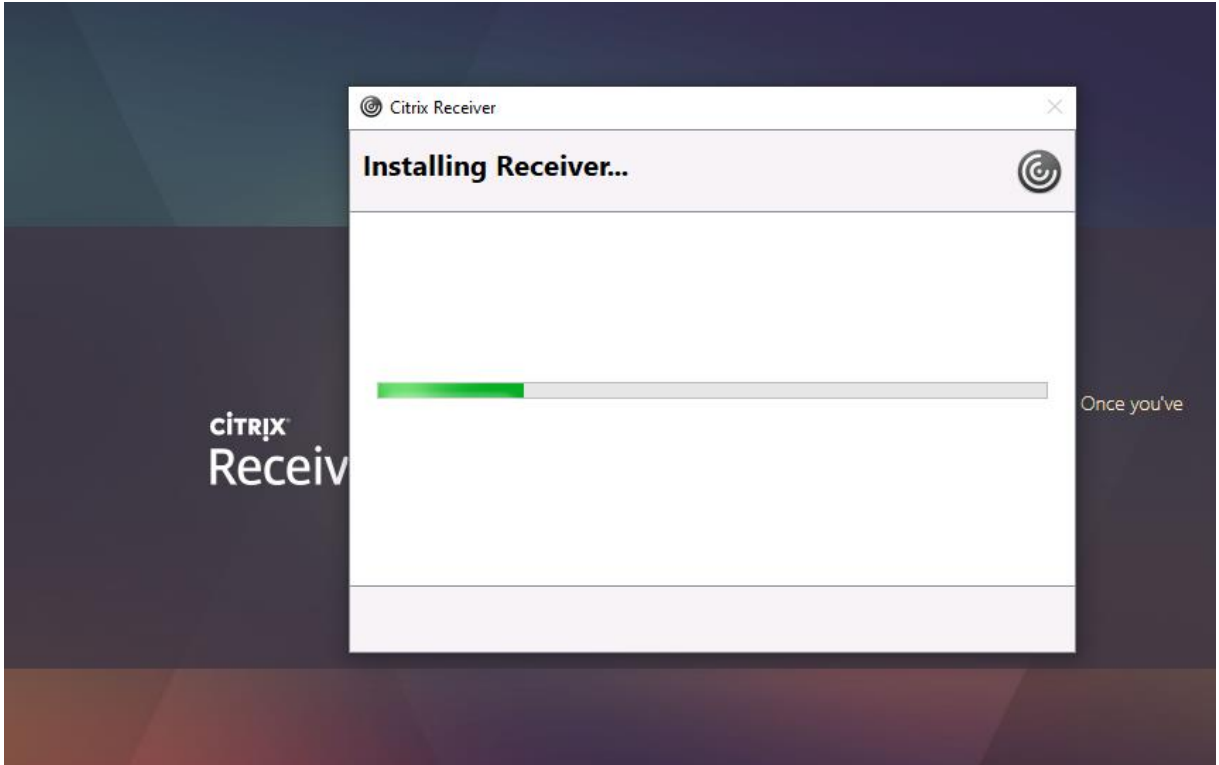

7) Kurulum Tamamlandı. Finish e tıklayarak tamamlıyoruz.