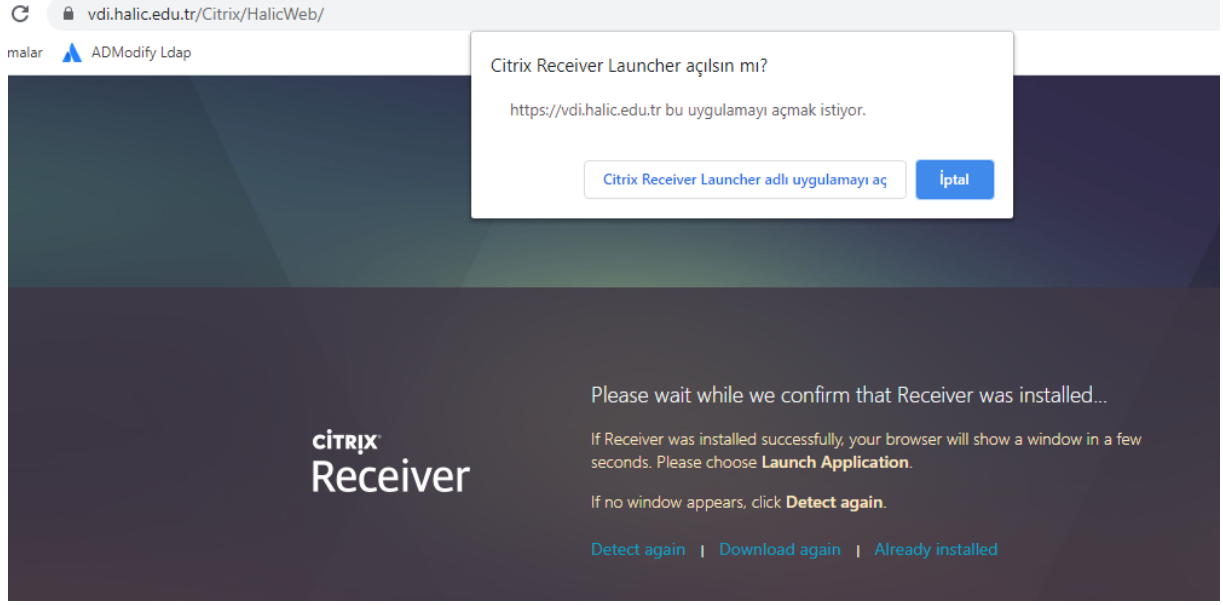

SANALLAŐTIRMA SİSTEMLERİNE ERİŐİM

- 1) Google Chrome vb. tarayıcı üzerinden https:\\vdi.halic.edu.tr adresine giriŐ yapılır. Bilgisayar kullanıcı adınız ve Őifreniz ile giriŐ yapabilirsiniz

- 2) GiriŐ yaptıktan sonra Citrix Receiver yazılımının kurulması gerekmektedir.

6) İnstall seçeneğine tıklayarak kurulumu başlıyoruz.

7) Kurulum Tamamlandı. Finish e tıklayarak tamamlıyoruz.

8) Continue seçeneği ile devam ediyoruz.

9) Citrix Receiver Launcher adlı uygulamayı aç seçeneği ile devam ediyoruz. Eğer açılmazsa Detect again seçeneği ile tekrar deniyoruz.

10) Sisteme giriş yaptık bize tanımlı bilgisayara tıklayarak erişimi sağlamış oluyoruz. Burada bilgisayar görülmez ise DESKTOPS seçeneğine tıklayarak ulaşabilirsiniz.

11) Citrix Receiver Launcher adlı uygulamayı aç seçeneğine tıklayarak bilgisayarınıza erişebilirsiniz. Bazı Tarayıcılarda dosya olarak indirilebilir. O zaman o dosyası çalıştırdığınızda açılacaktır.