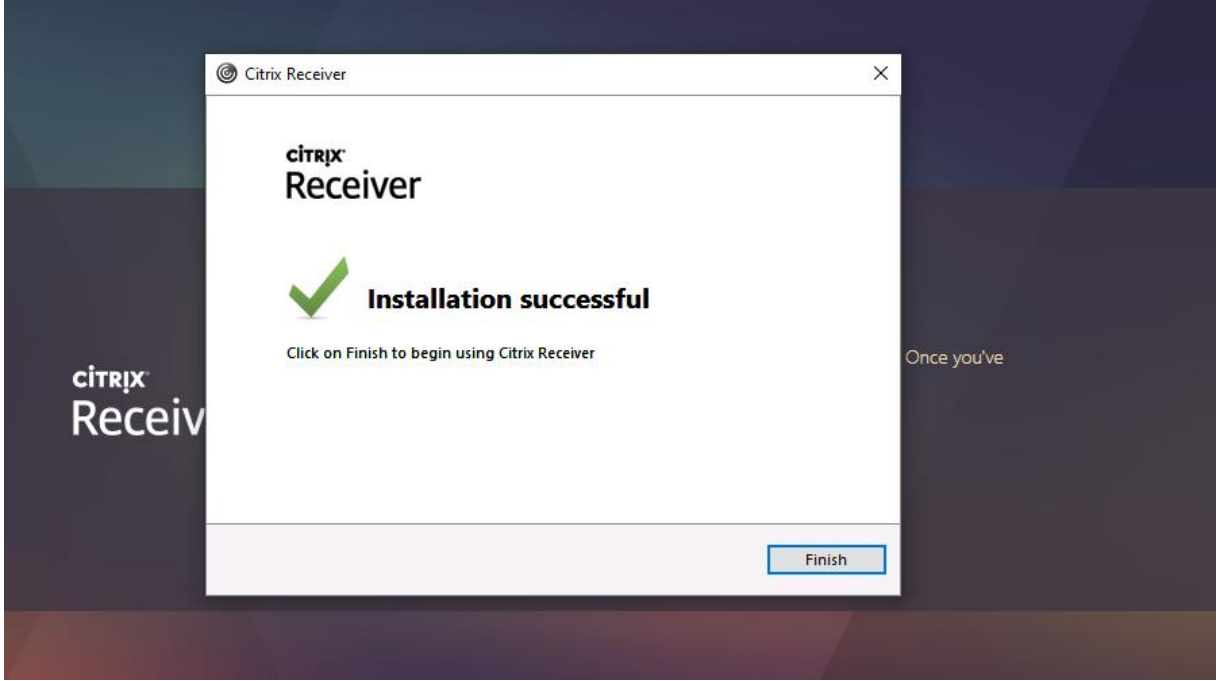

8) Continue seçeneği ile devam ediyoruz.