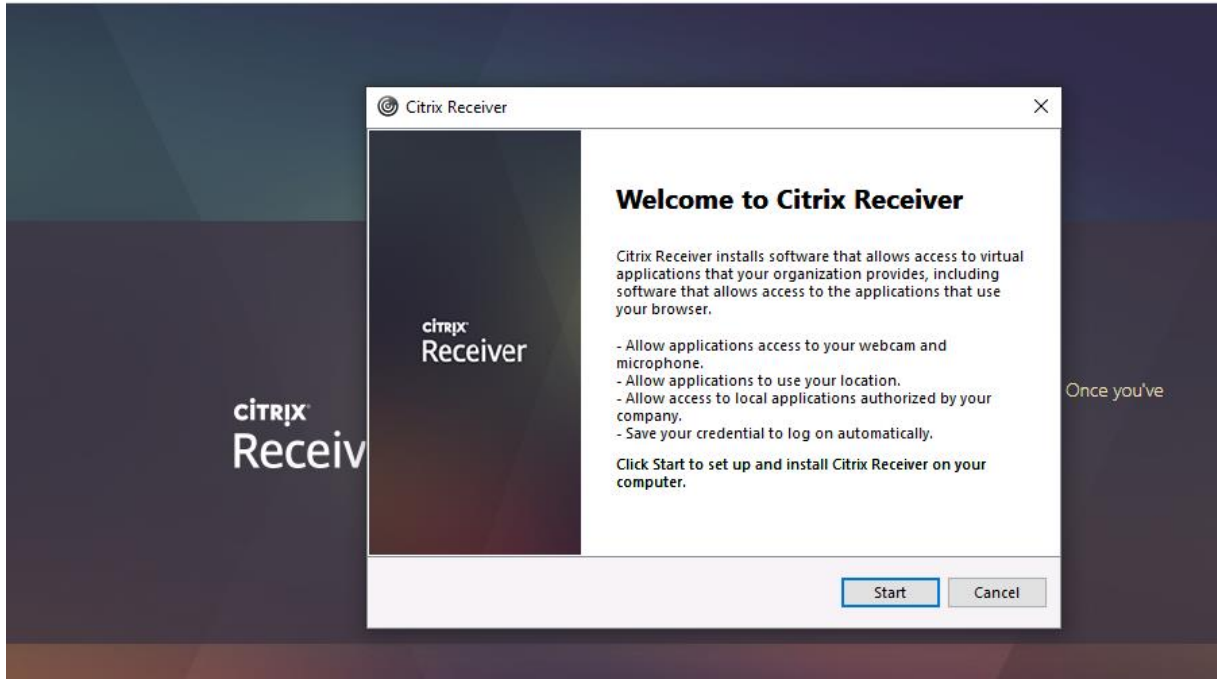

5) I accept the license agreement seçeneğini işretleyip Next diyerek devam ediyoruz.