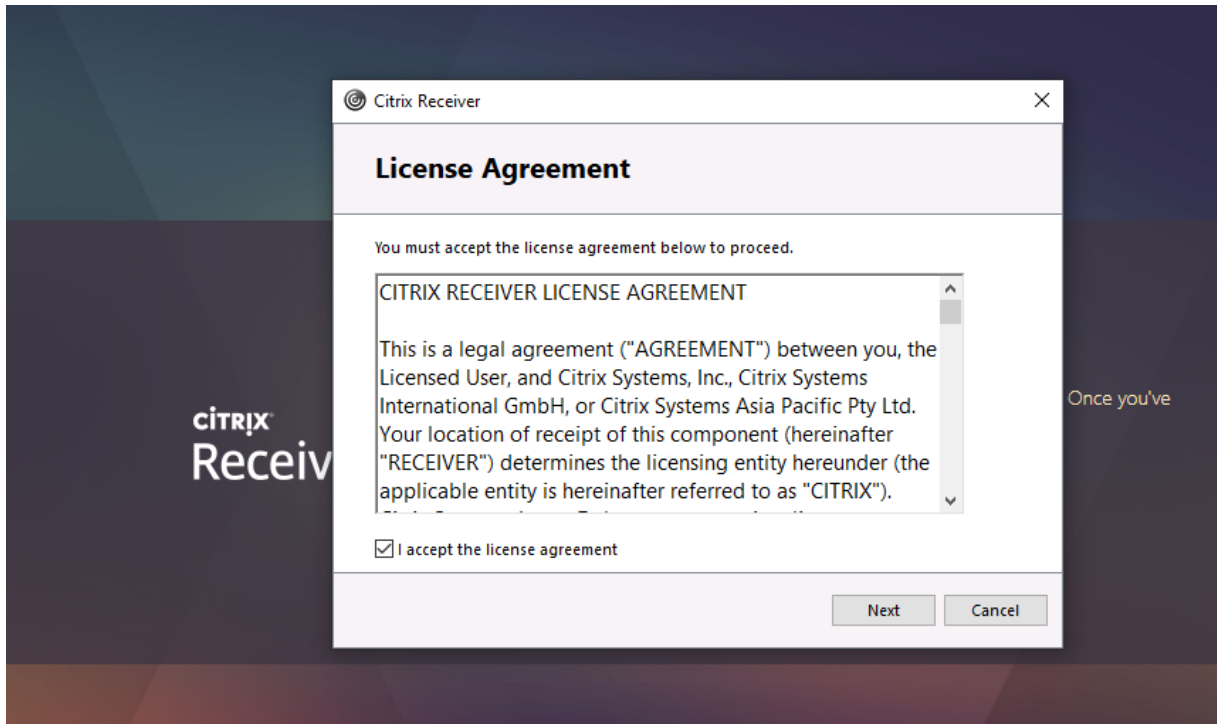

SANALLAŐTIRMA SİSTEMLERİNE ERİŐİM

- 1) Google Chrome vb. tarayıcı üzerinden https:\\vdi.halic.edu.tr adresine giriŐ yapılır. Bilgisayar kullanıcı adınız ve Őifreniz ile giriŐ yapabilirsiniz

- 2) GiriŐ yaptıktan sonra Citrix Receiver yazılımının kurulması gerekmektedir.

3) Download Seçeneği ile devam ediyoruz.

4) Uygulama indirildikten sonra sol alt bölümden CitrixReceiverWeb.exe Programı kurulur.

5) I accept the license agreement seçeneğini işretleyip Next diyerek devam ediyoruz.