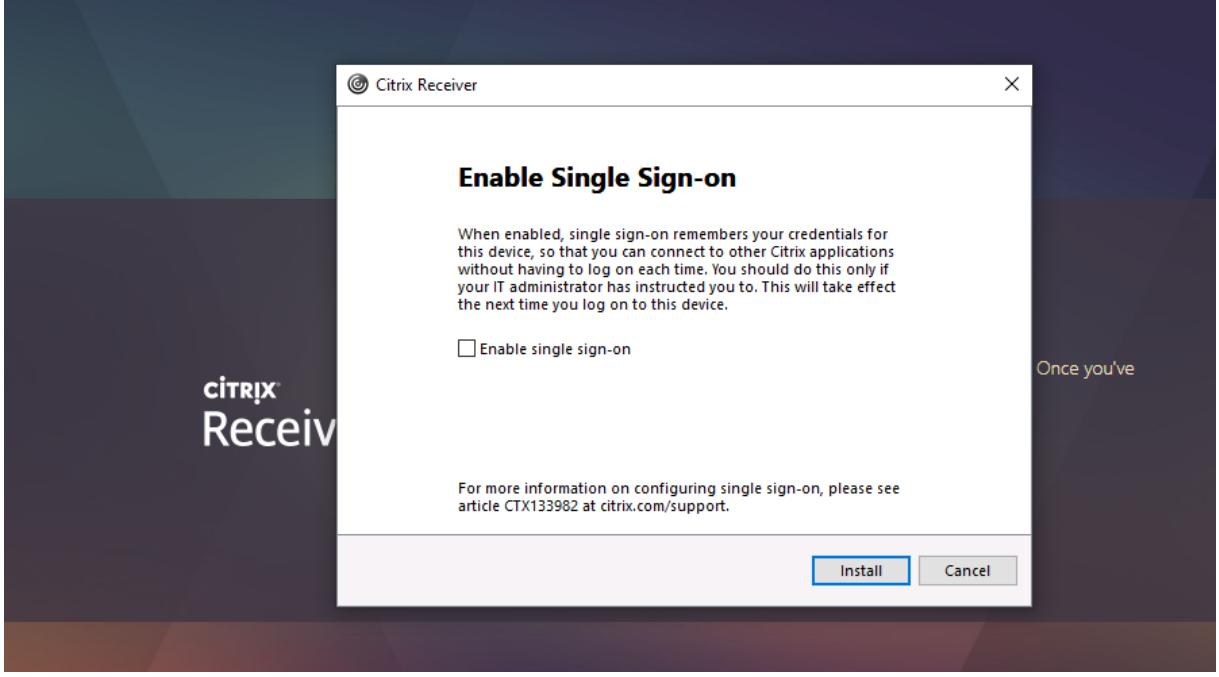

SANALLAŐTIRMA SİSTEMLERİNE ERİŐİM

- 1) Google Chrome vb. tarayıcı üzerinden https:\\vdi.halic.edu.tr adresine giriŐ yapılır. Bilgisayar kullanıcı adınız ve Őifreniz ile giriŐ yapabilirsiniz

- 2) GiriŐ yaptıktan sonra Citrix Receiver yazılımının kurulması gerekmektedir.

3) Download Seçeneği ile devam ediyoruz.

4) Uygulama indirildikten sonra sol alt bölümden CitrixReceiverWeb.exe Programı kurulur.

5) I accept the license agreement seçeneğini işretleyip Next diyerek devam ediyoruz.