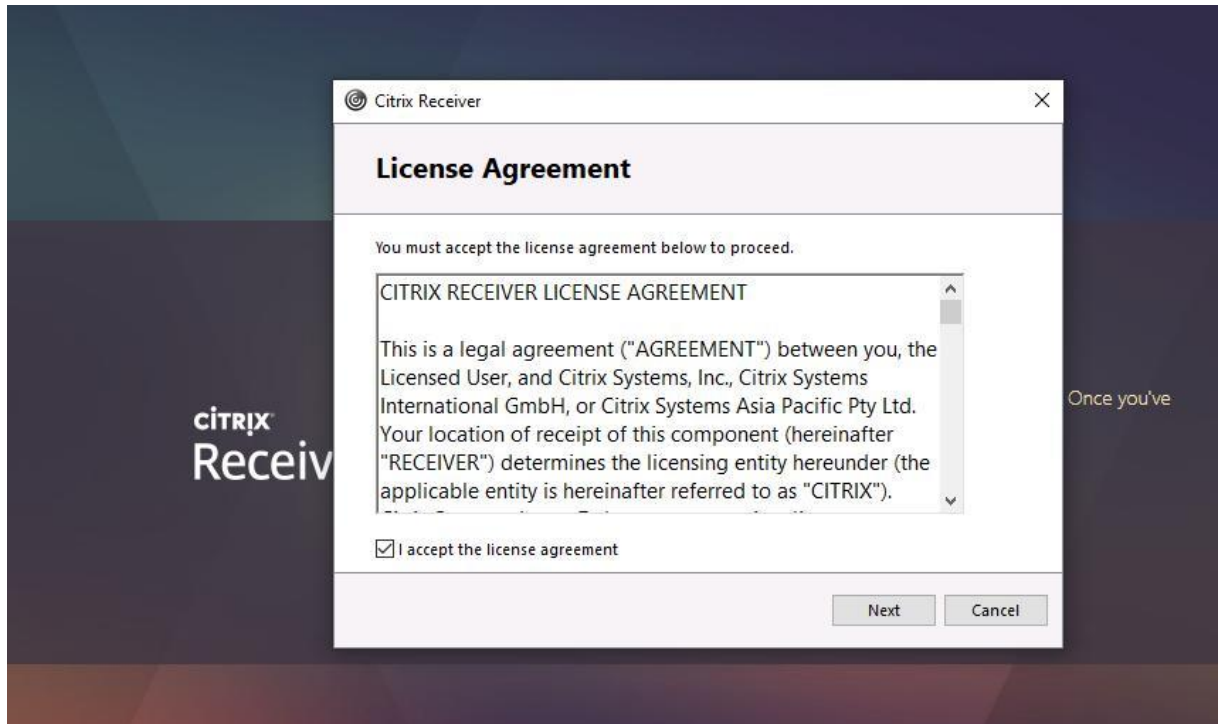

5) I accept the license agreement seçeneğini işretleyip Next diyerek devam ediyoruz.