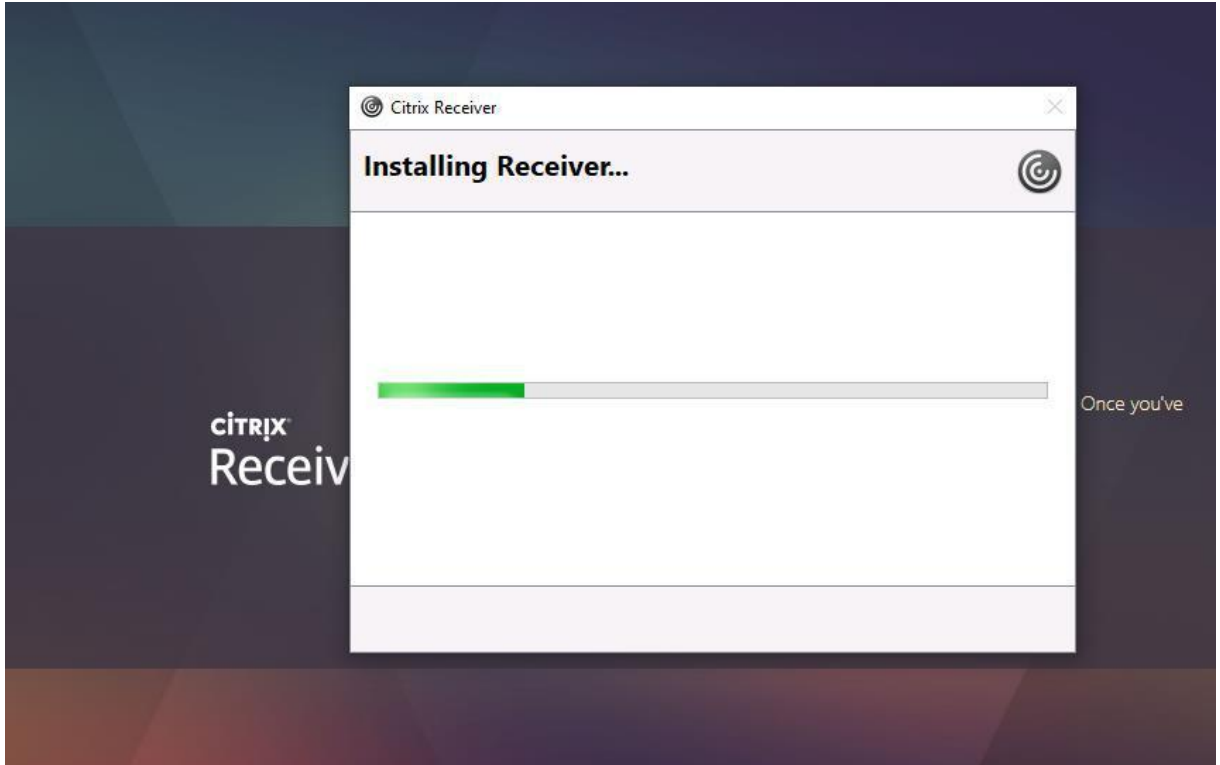

7) Kurulum Tamamlandı. Finish e tıklayarak tamamlıyoruz.