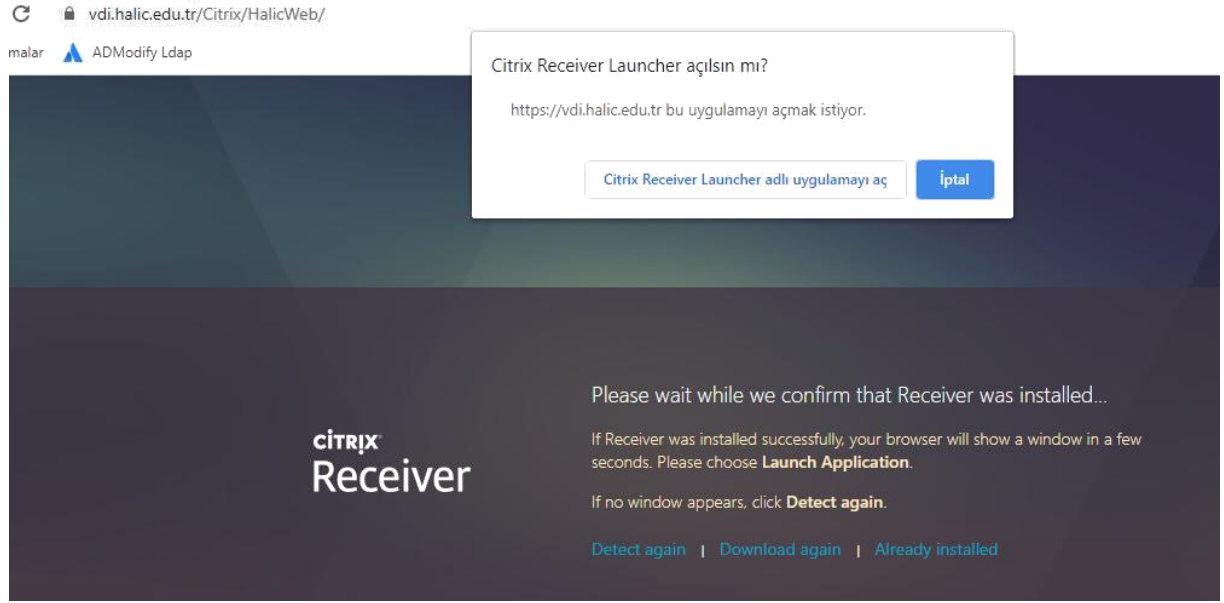

5) I accept the license agreement seçeneğini işretleyip Next diyerek devam ediyoruz.

6) İnstall seçeneğine tıklayarak kurulumu başlıyoruz.

7) Kurulum Tamamlandı. Finish e tıklayarak tamamlıyoruz.

8) Continue seçeneği ile devam ediyoruz.

9) Citrix Receiver Launcher adlı uygulamayı aç seçeneği ile devam ediyoruz. Eğer açılmazsa Detect again seçeneği ile tekrar deniyoruz.

10) Sisteme giriş yaptık bize tanımlı bilgisayara tıklayarak erişimi sağlamış oluyoruz. Burada bilgisayar görülmez ise DESKTOPS seçeneğine tıklayarak ulaşabilirsiniz.