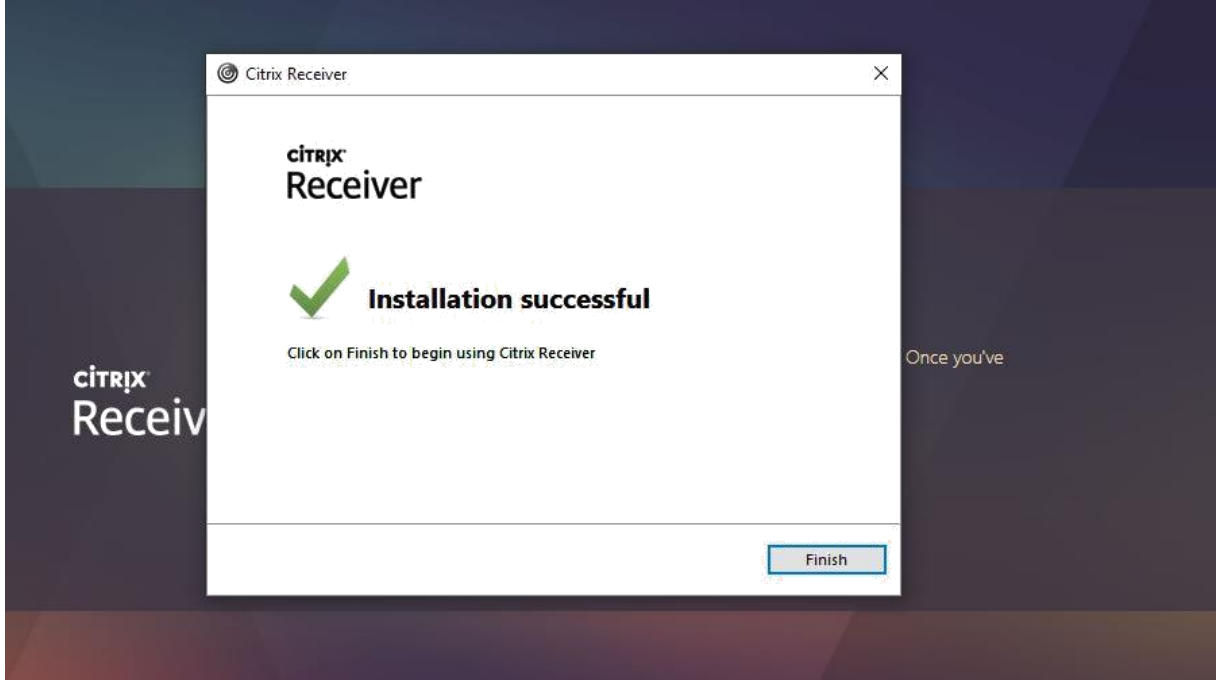

8) Continue seçeneği ile devam ediyoruz.