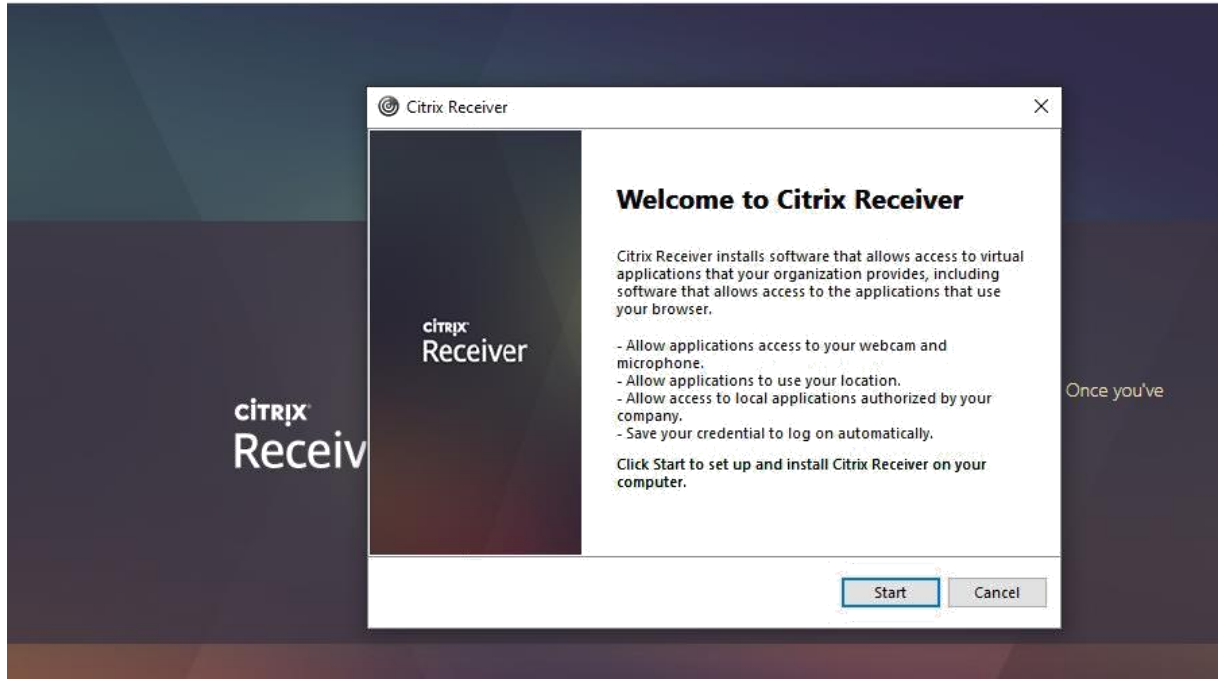

- 2) GiriŐ yaptıktan sonra Citrix Receiver yazılımının kurulması gerekmektedir.

3) Download Seçeneği ile devam ediyoruz.

4) Uygulama indirildikten sonra sol alt bölümden CitrixReceiverWeb.exe Programı kurulur.