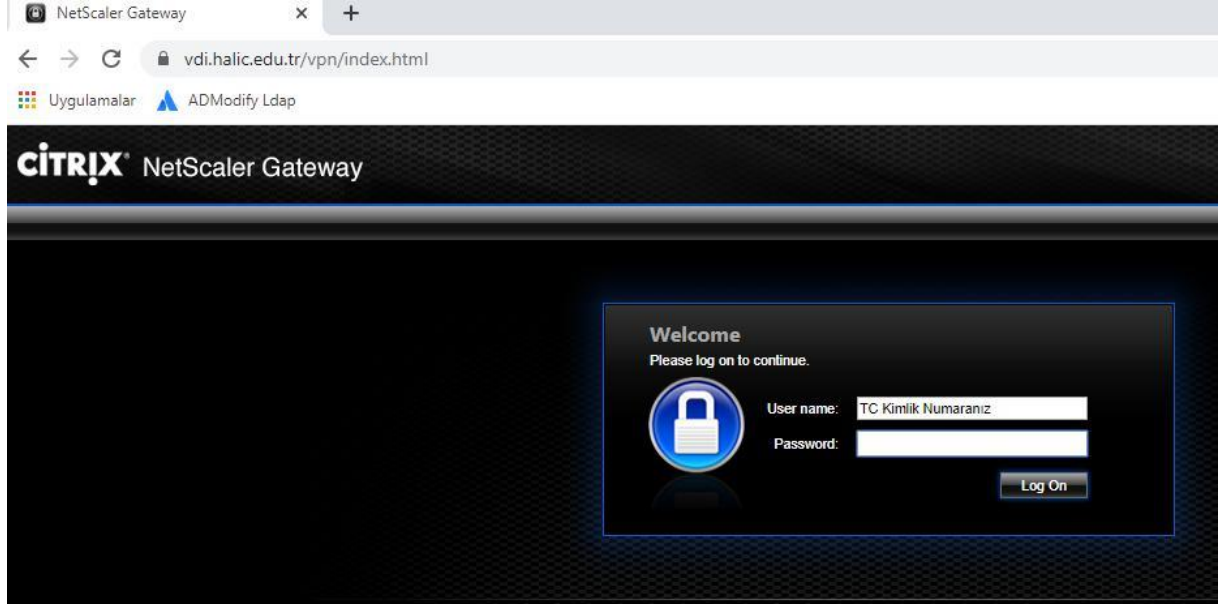

SANALLAŐTIRMA SİSTEMLERİNE ERİŐİM

- 1) Google Chrome vb. tarayıcı üzerinden <https://vdi.halic.edu.tr> adresine giriŐ yapılır. TC Kimlik Numaranız ve Bilgisayar (Wi-Fi) Őifreniz ile giriŐ yapılır. (Őifrenizi <http://selfservis.halic.edu.tr/Ogrenci> adresinden oluŐturabilirsiniz.)