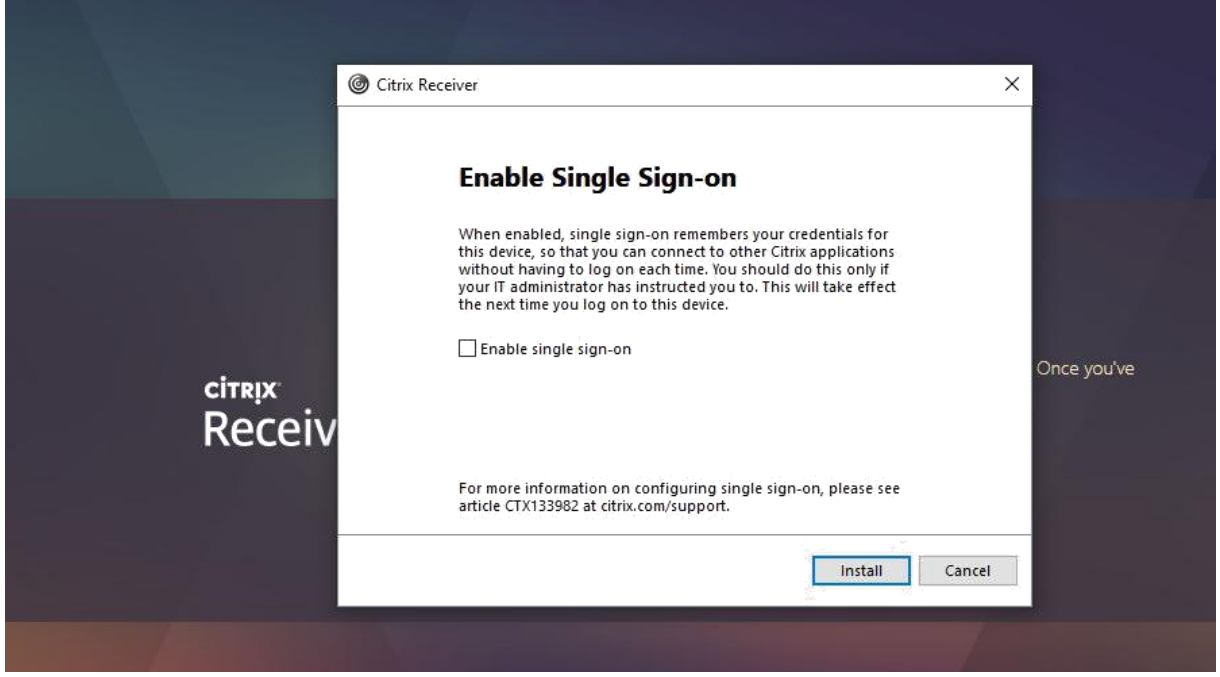

6) İnstall seçeneğine tıklayarak kurulumu başlıyoruz.